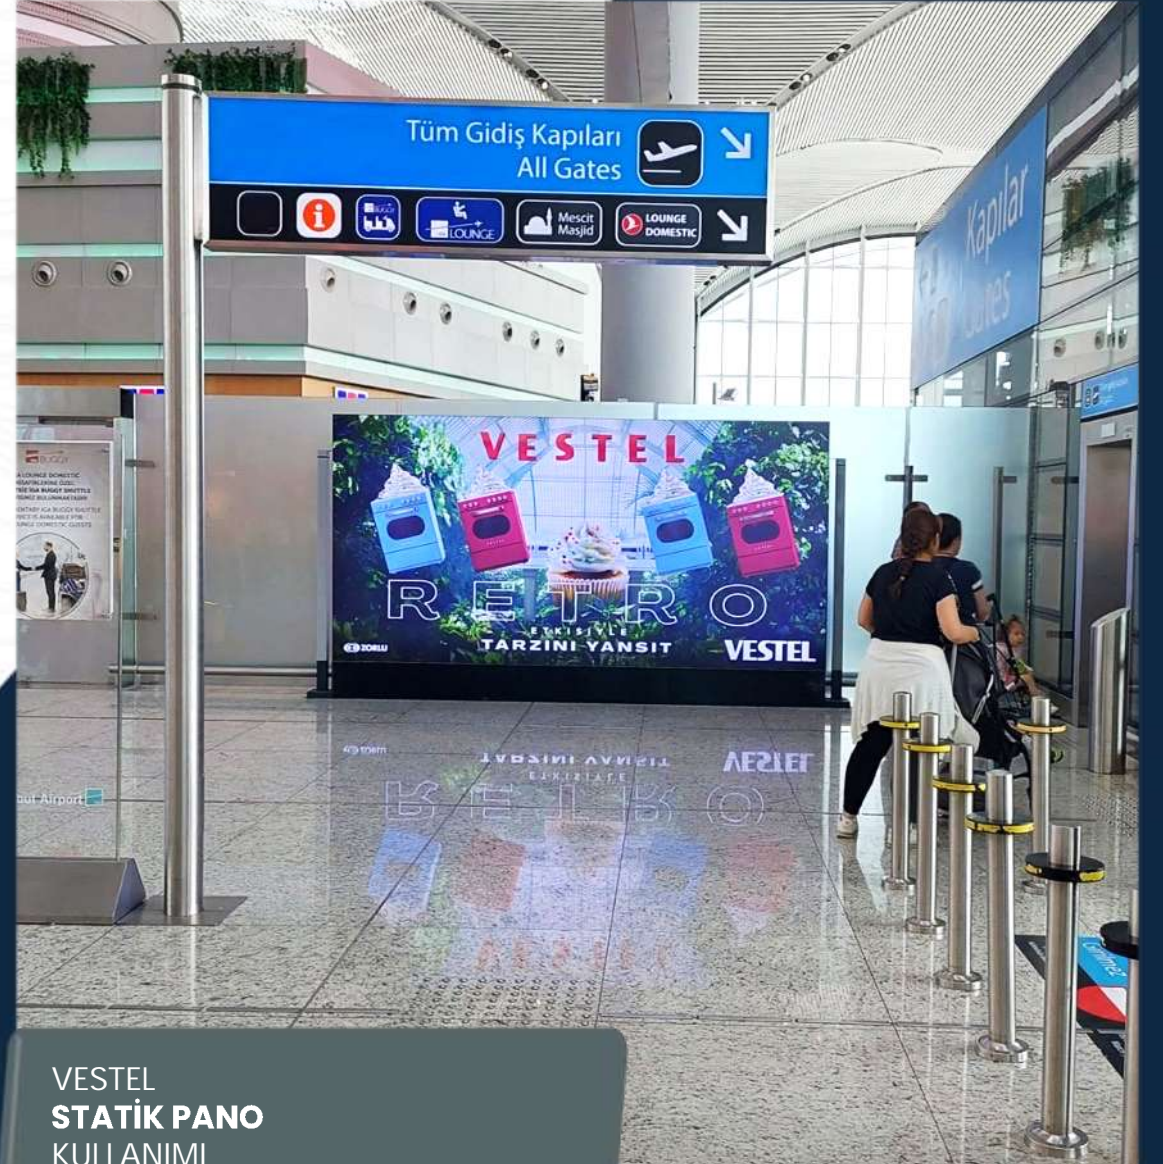

ALLCARGO LOGISTICS
STATİK PANO
KULLANIMI

CALVIN KLEIN
STATİK PANO
KULLANIMI

CHANEL
STATİK PANO
KULLANIMI

GIORGIO ARMANI
STATİK PANO
KULLANIMI

İSTİNYE PARK AVM
STATİK PANO
KULLANIMI

JUMBO
STATİK PANO
KULLANIMI

LEVİ D'OR
STATİK PANO
KULLANIMI

VALENTINO
STATİK PANO
KULLANIMI

VESTEL
STATİK PANO
KULLANIMI

KONYA 2021
STAND
KULLANIMI

TURKCELL
STAND
KULLANIMI

TÜRK TELEKOM
STAND
KULLANIMI

AIR ASTANA
GIANTBOARD
KULLANIMI

HALKBANK
GIANTBOARD
KULLANIMI