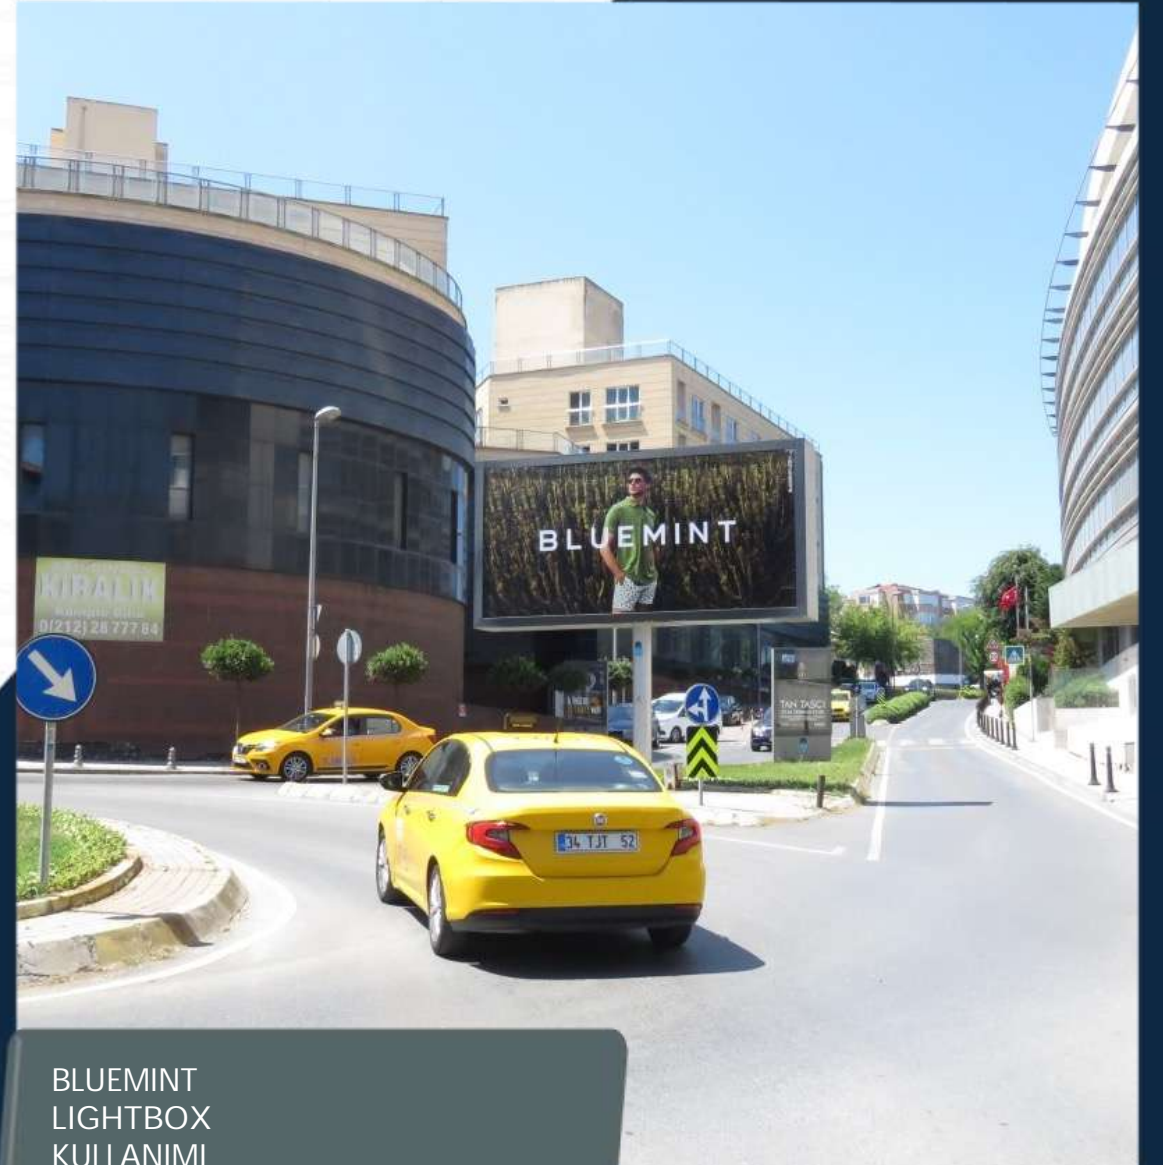

Medyapano

İstanbul

Ligtboxlarında

Temmuz

AMAZON PRIME
LIGHTBOX
KULLANIMI

ARMİNE
LIGHTBOX
KULLANIMI

BAHÇEŞEHİR KOLEJİ
LIGHTBOX
KULLANIMI

BLUEMINT
LIGHTBOX
KULLANIMI