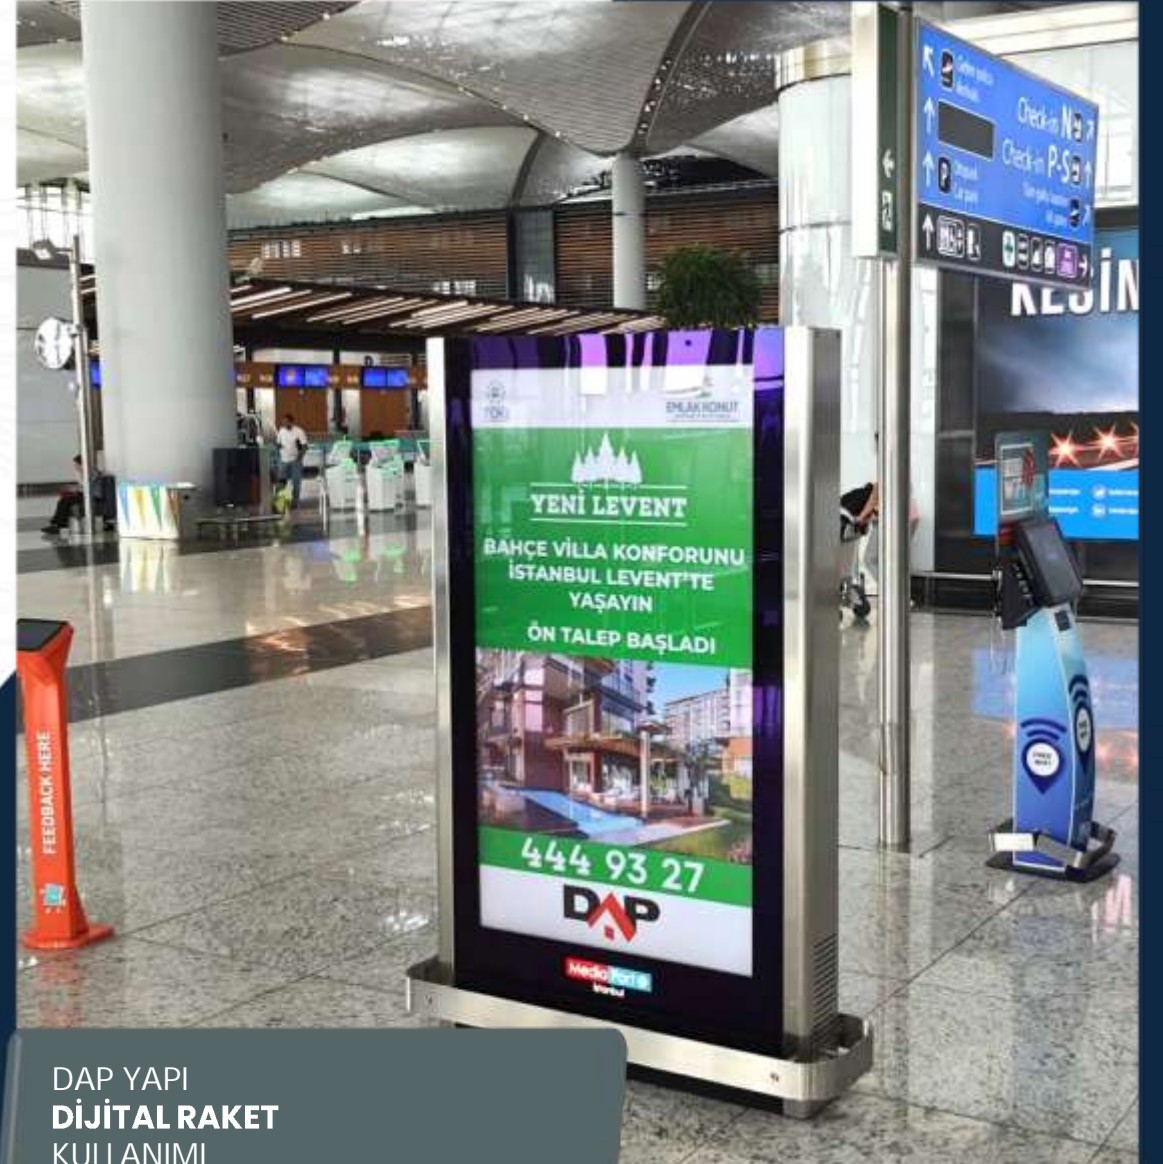

CADDE YILDIZ MOBİLYA
DİJİTAL RAKET
KULLANIMI