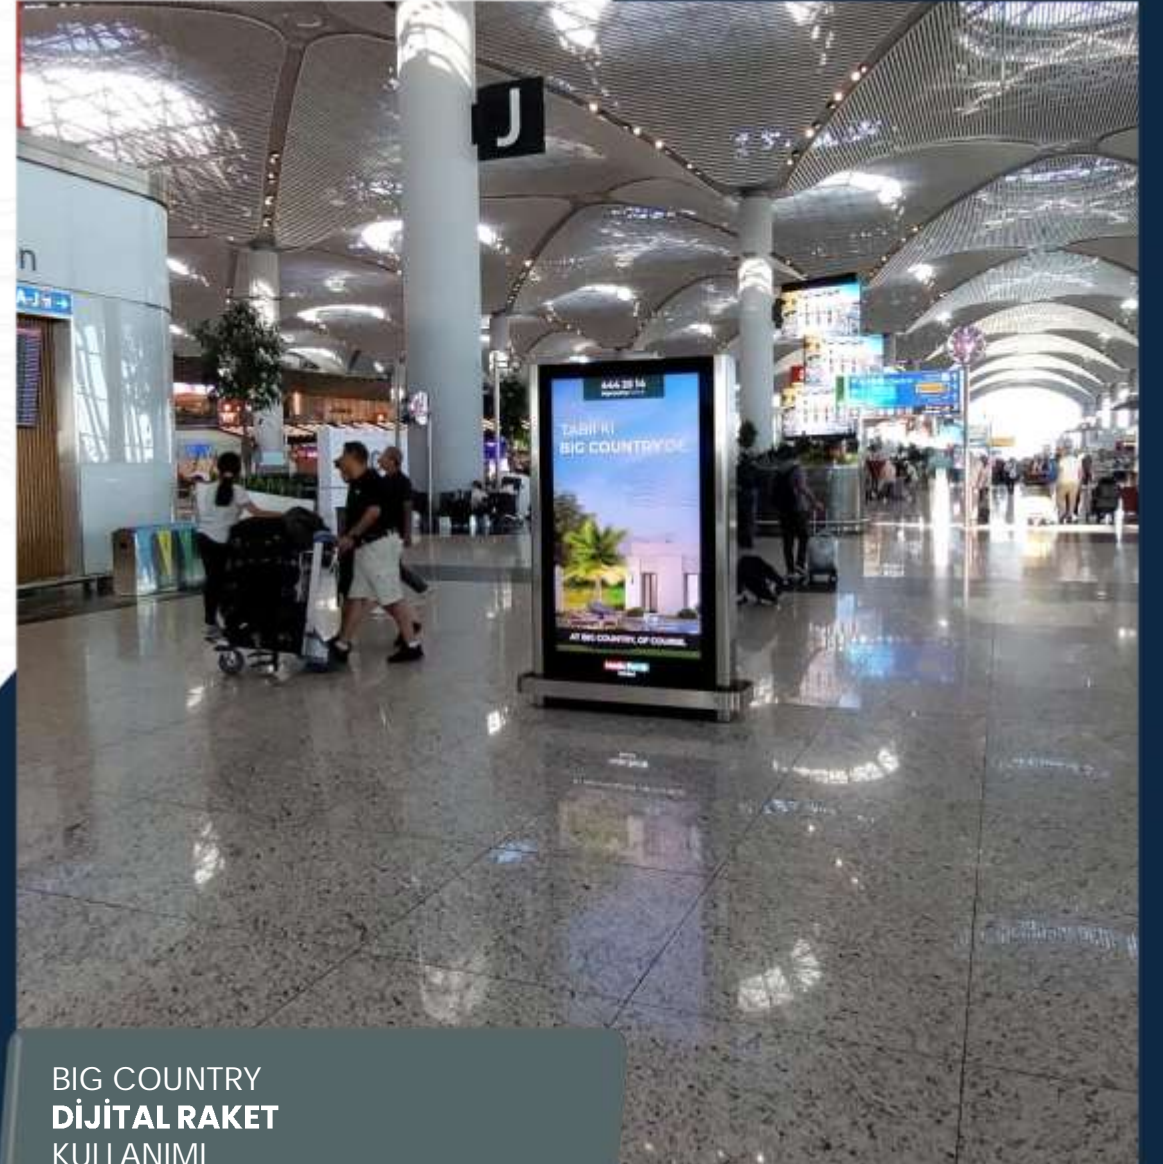

**SQUARE
GROUP** açıklava
reklamcılık

Media Port

İstanbul

Havalimanında

Temmuz

APSIYON
DİJİTAL RAKET
KULLANIMI

BIG COUNTRY
DİJİTAL RAKET
KULLANIMI

BOSS
DİJİTAL RAKET
KULLANIMI