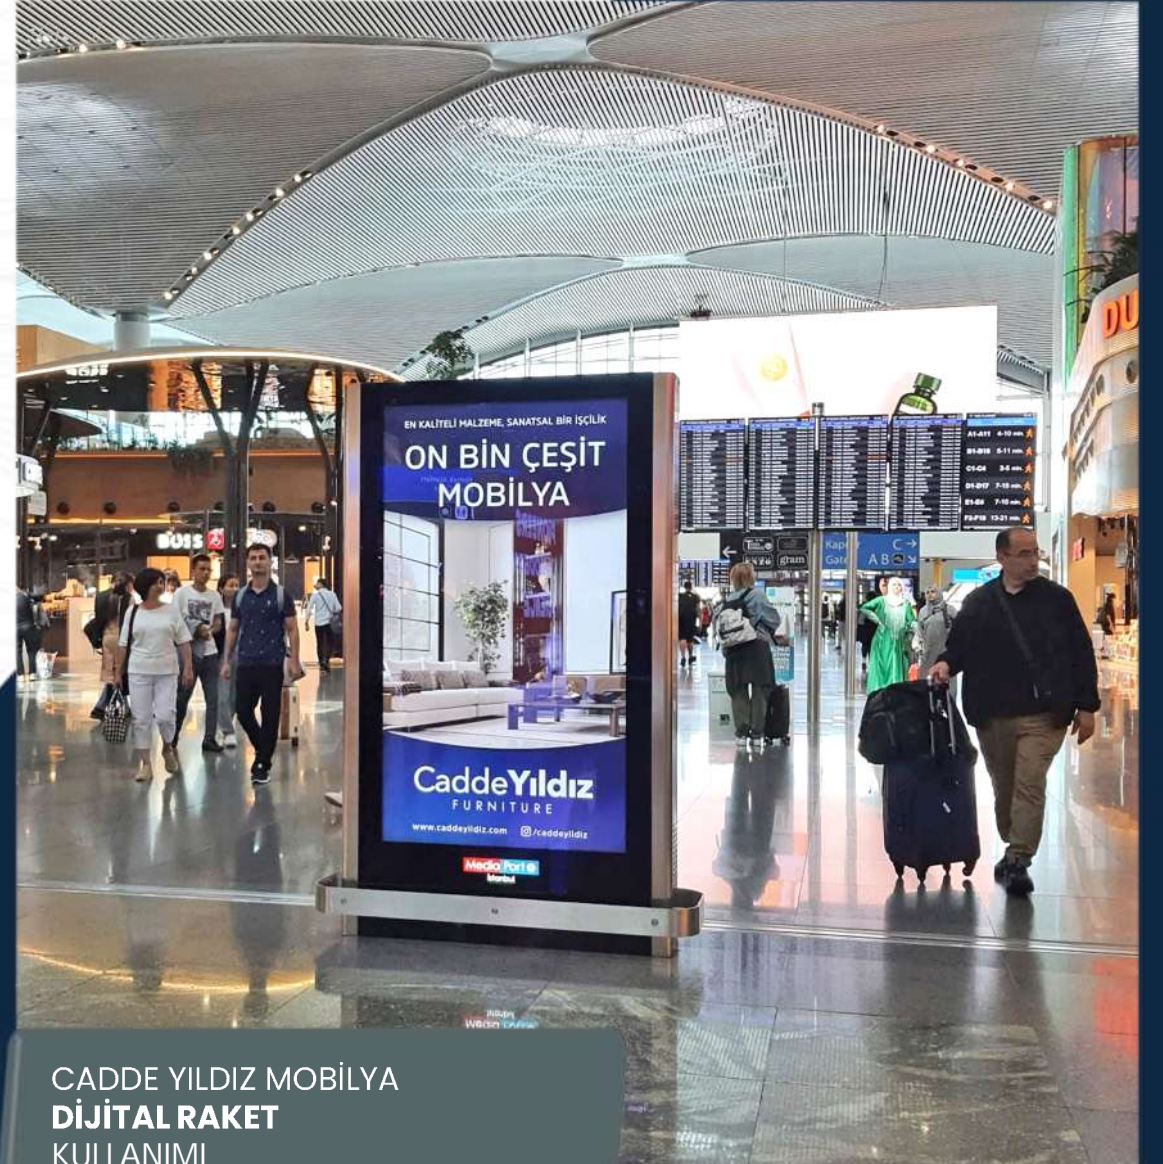

**SQUARE
GROUP** açıklava
reklamcılık

Media Port

İstanbul

Havalimanında

Temmuz

APSIYON
DİJİTAL RAKET
KULLANIMI

BIG COUNTRY
DİJİTAL RAKET
KULLANIMI

BOSS
DİJİTAL RAKET
KULLANIMI