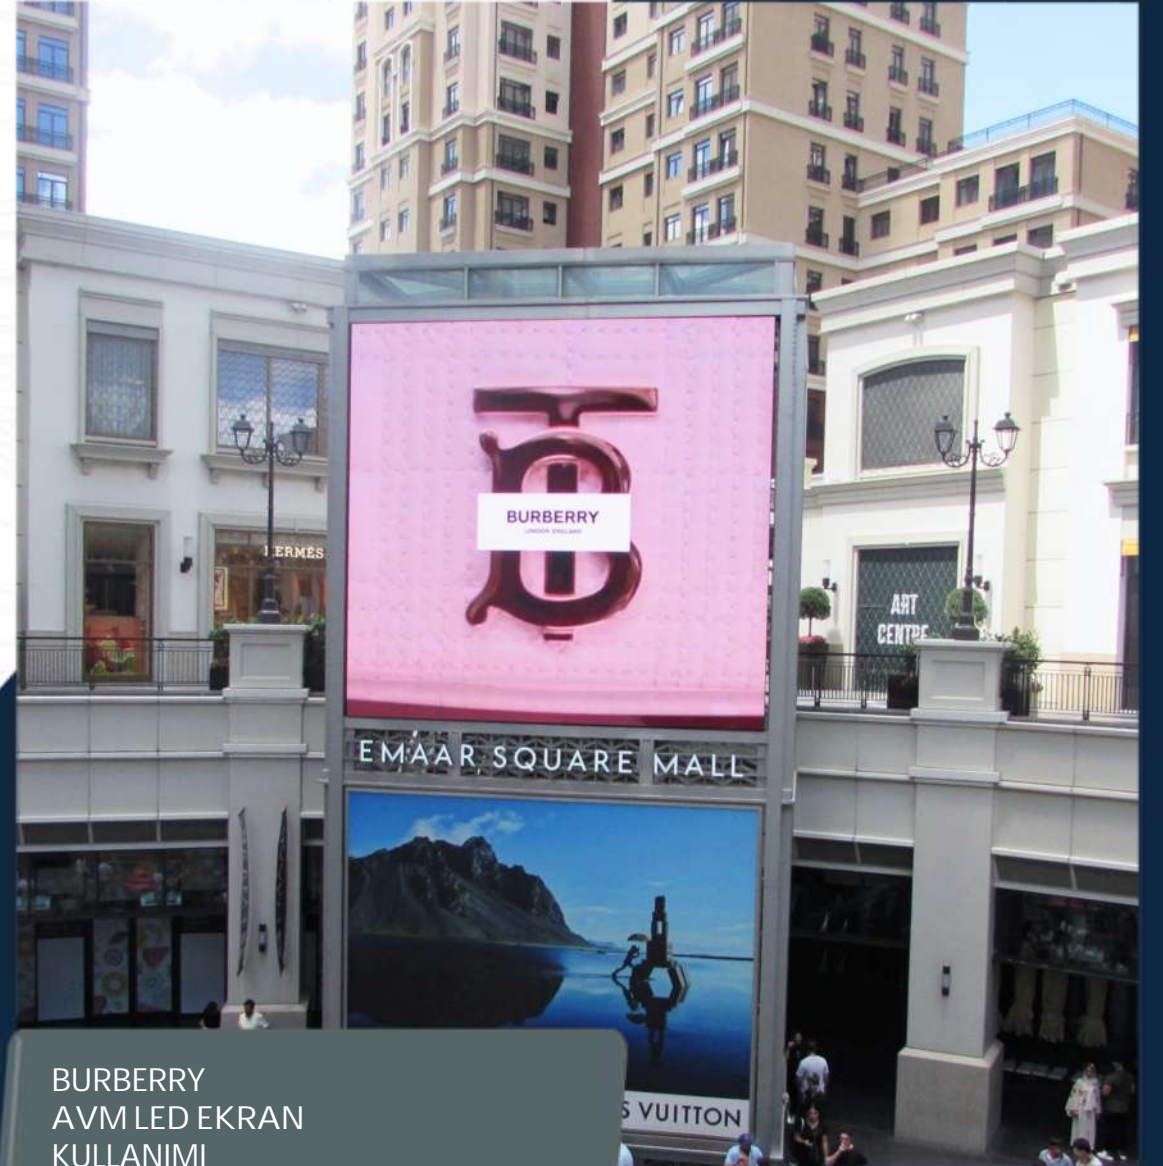

YAPI KREDİ
AVM DDR
KULLANIMI

YAPI KREDİ
AVM DDR
KULLANIMI

ADİL İŞİK
AVM LED EKİRAN
KULLANIMI

BAHÇEŞEHİR KOLEJİ
AVM LED EKİRAN
KULLANIMI

BOYNER
AVM LED EKРАН
KULLANIMI

BURBERRY
AVM LED EKРАН
KULLANIMI

CAHİDE
AVM LED EKРАН
KULLANIMI