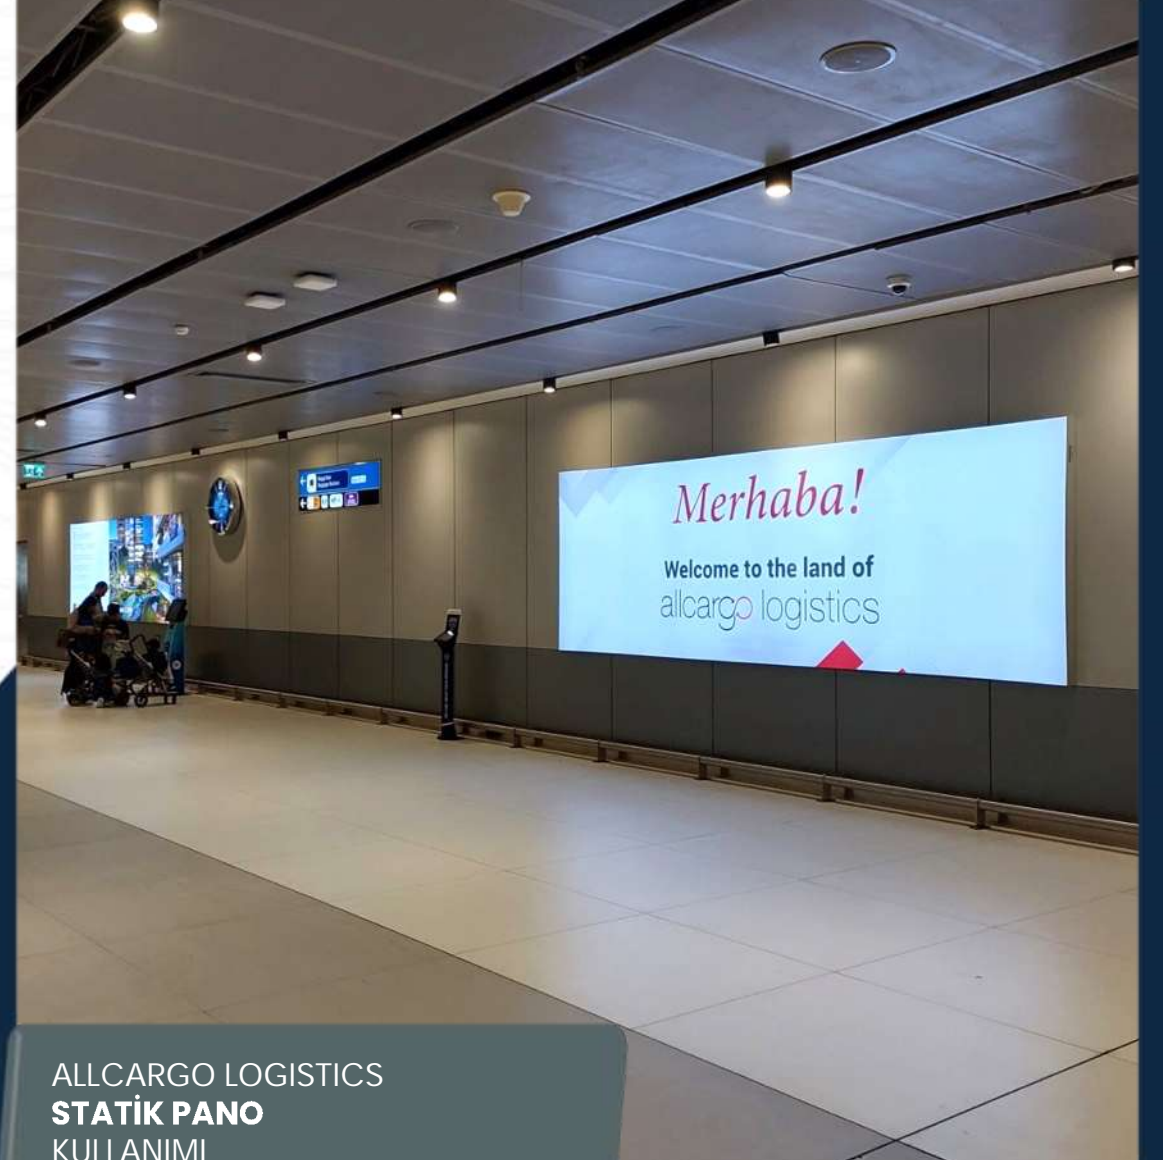

THY
LED EKRAN
KULLANIMI

ÜSKÜDAR ÜNİVERSİTESİ
LED EKRAN
KULLANIMI

VISA
LED EKLAN
KULLANIMI

VODAFONE
LED EKLAN
KULLANIMI

WHITEBIT
LED EKRAM
KULLANIMI

YAPI KREDİ
LED EKRAM
KULLANIMI

ZİRAAT BANKASI
LED EKРАН
KULLANIMI

ALLCARGO LOGISTICS
STATİK PANO
KULLANIMI

CALVIN KLEIN
STATİK PANO
KULLANIMI

CHANEL
STATİK PANO
KULLANIMI

GIORGIO ARMANI
STATİK PANO
KULLANIMI

İSTİNYE PARK AVM
STATİK PANO
KULLANIMI

JUMBO
STATİK PANO
KULLANIMI