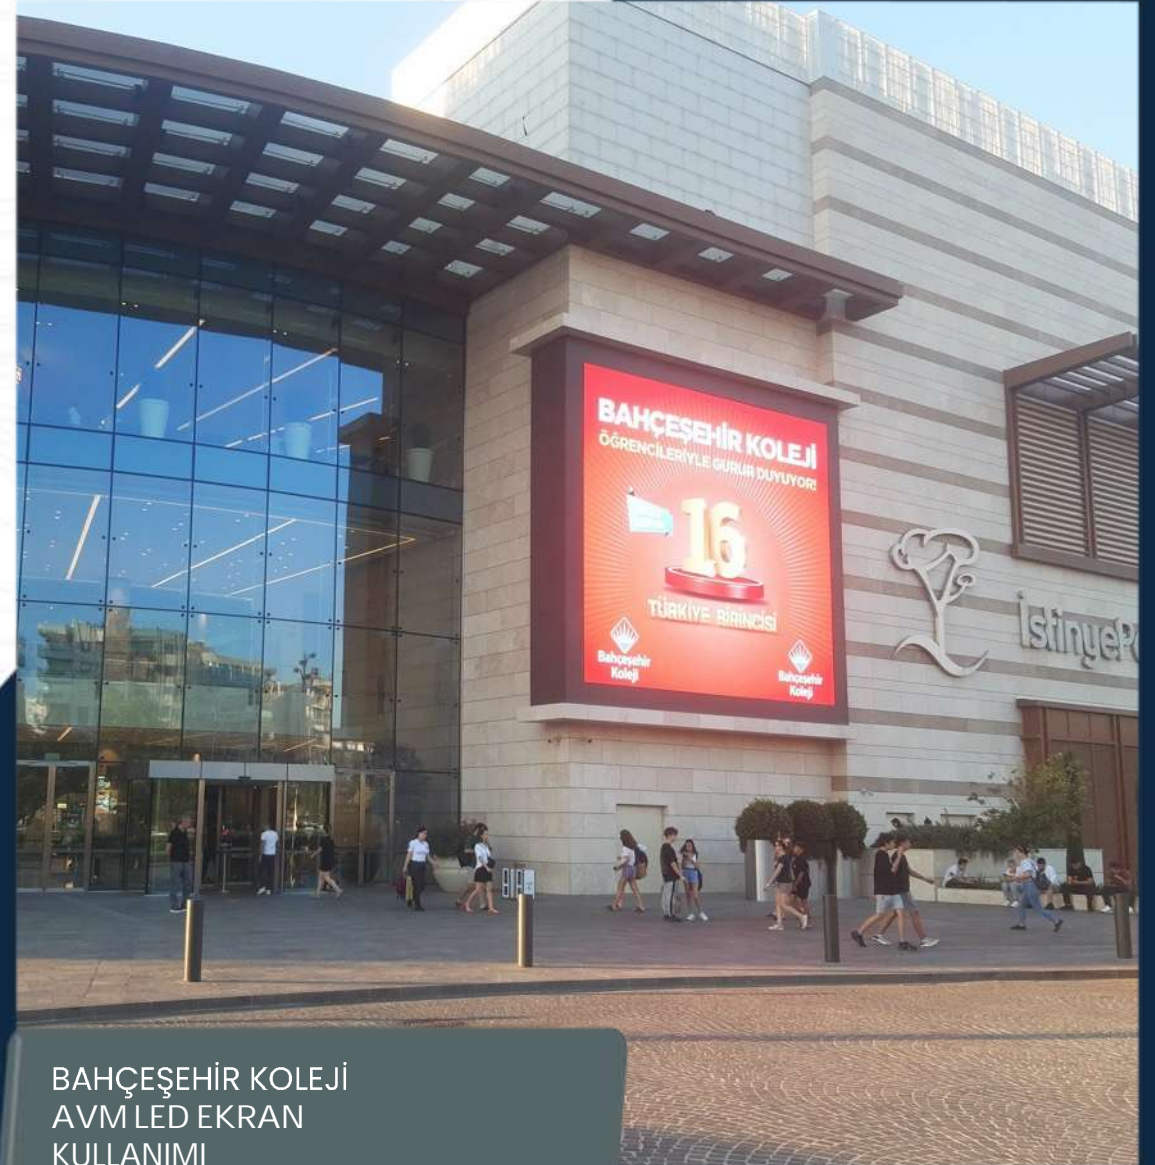

YAPI KREDİ
AVM DDR
KULLANIMI

YAPI KREDİ
AVM DDR
KULLANIMI

ADİL İŞİK
AVM LED EKİRAN
KULLANIMI

BAHÇEŞEHİR KOLEJİ
AVM LED EKİRAN
KULLANIMI

BOYNER
AVM LED EKРАН
KULLANIMI

BURBERRY
AVM LED EKРАН
KULLANIMI

CAHİDE
AVM LED EKРАН
KULLANIMI